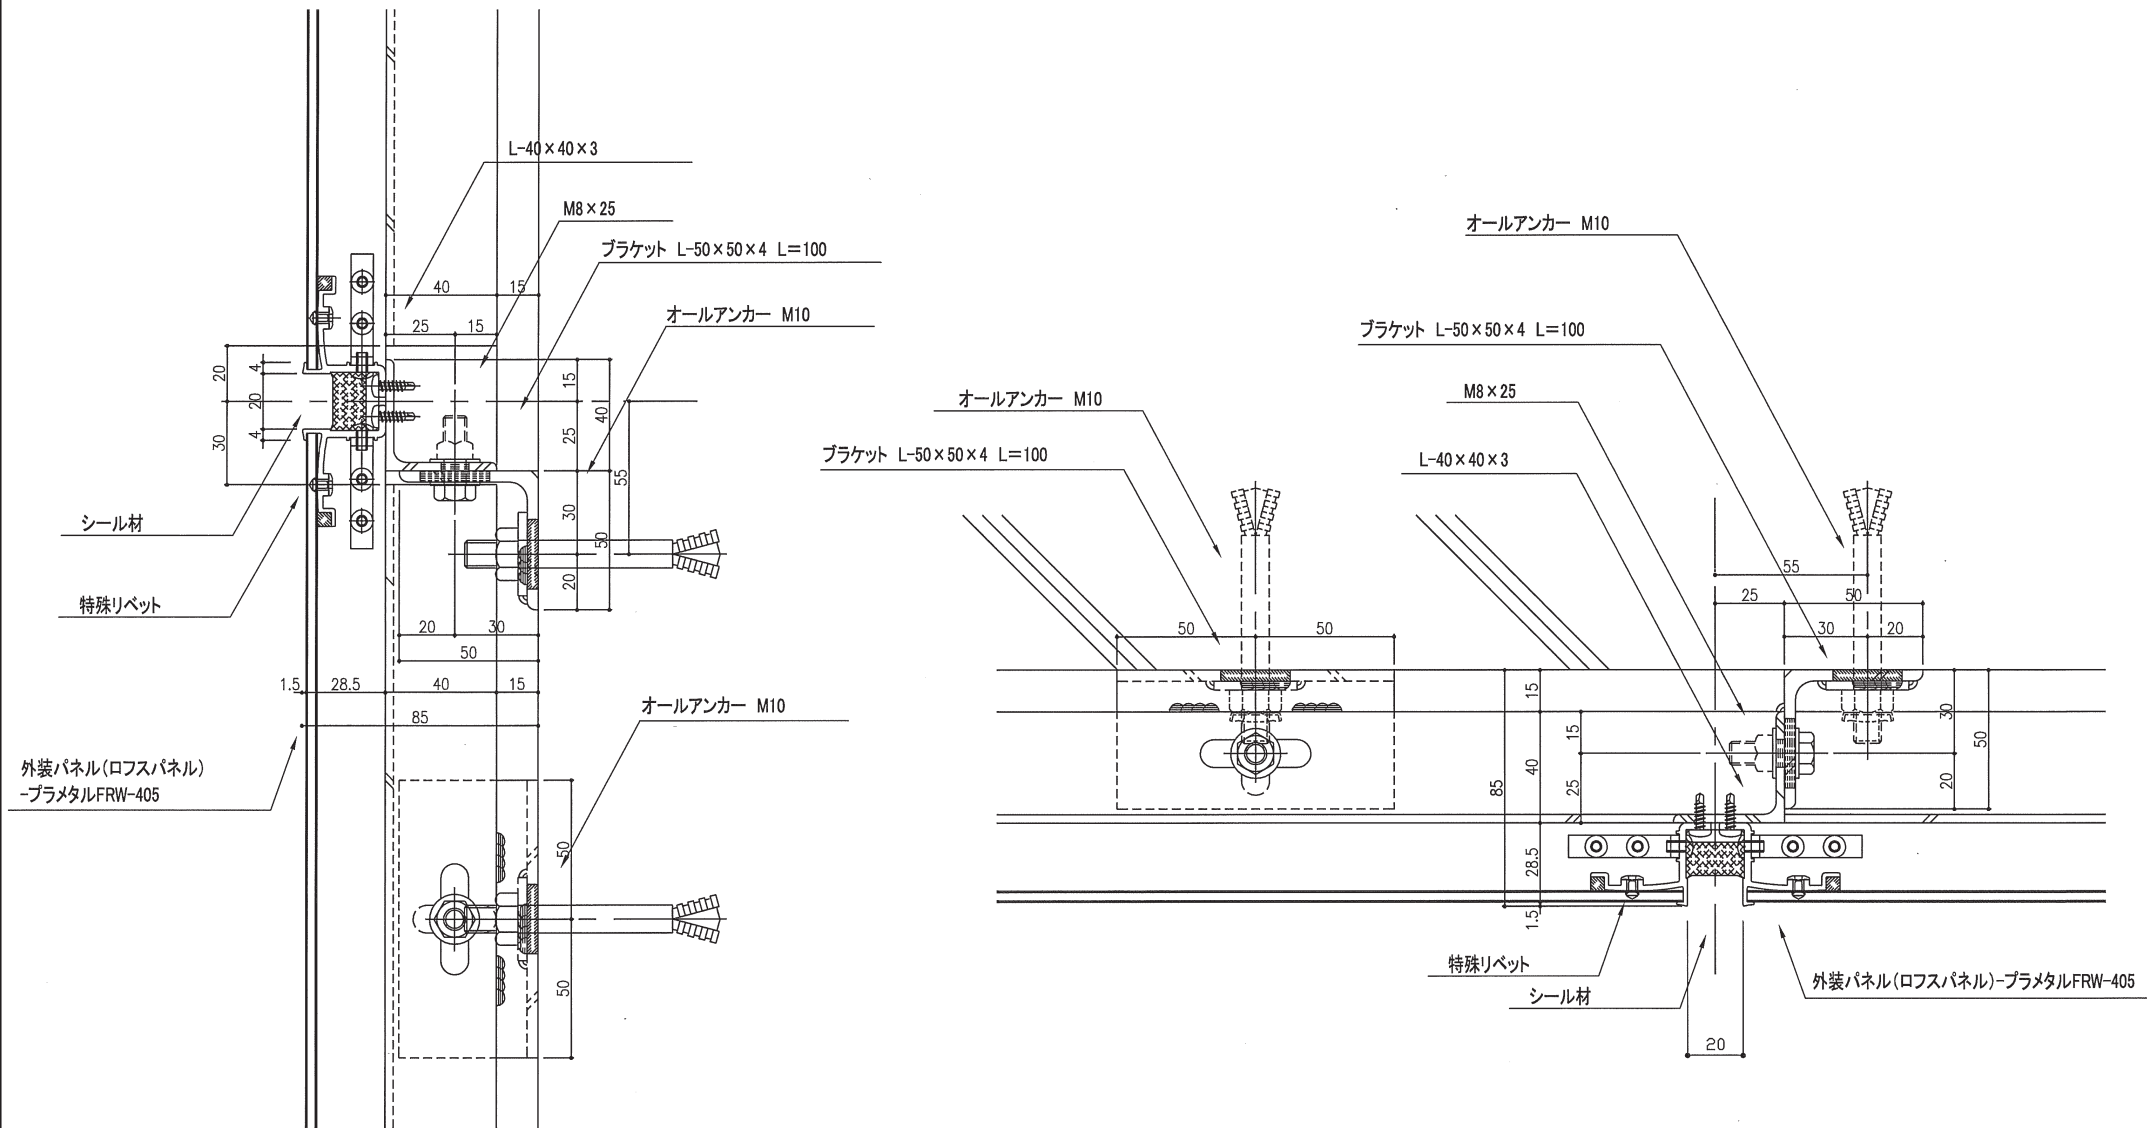

参考図 外装パネル(ロフスパネル)-シールタイプ

縦断面図

横断面図